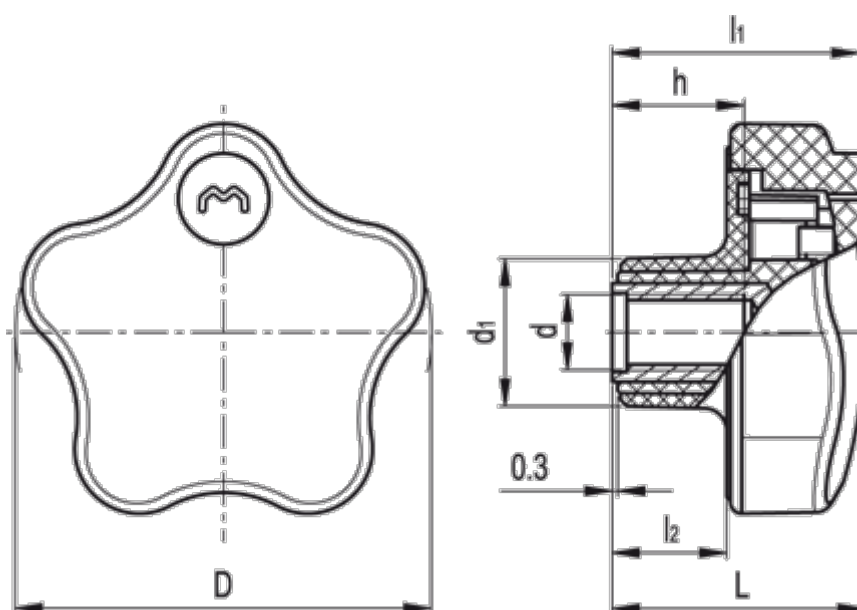

Varenummer: 2302076501
Beskrivelse: E+G Stjernegreb med lås
VLS.42 B-M6

Mål

D	= 41.5
d1	= 16.5
d 6H	= M6
h	= 12
L	= 30
l1	= 29.5
l2	= 14.5
Vægt (g)	= 25